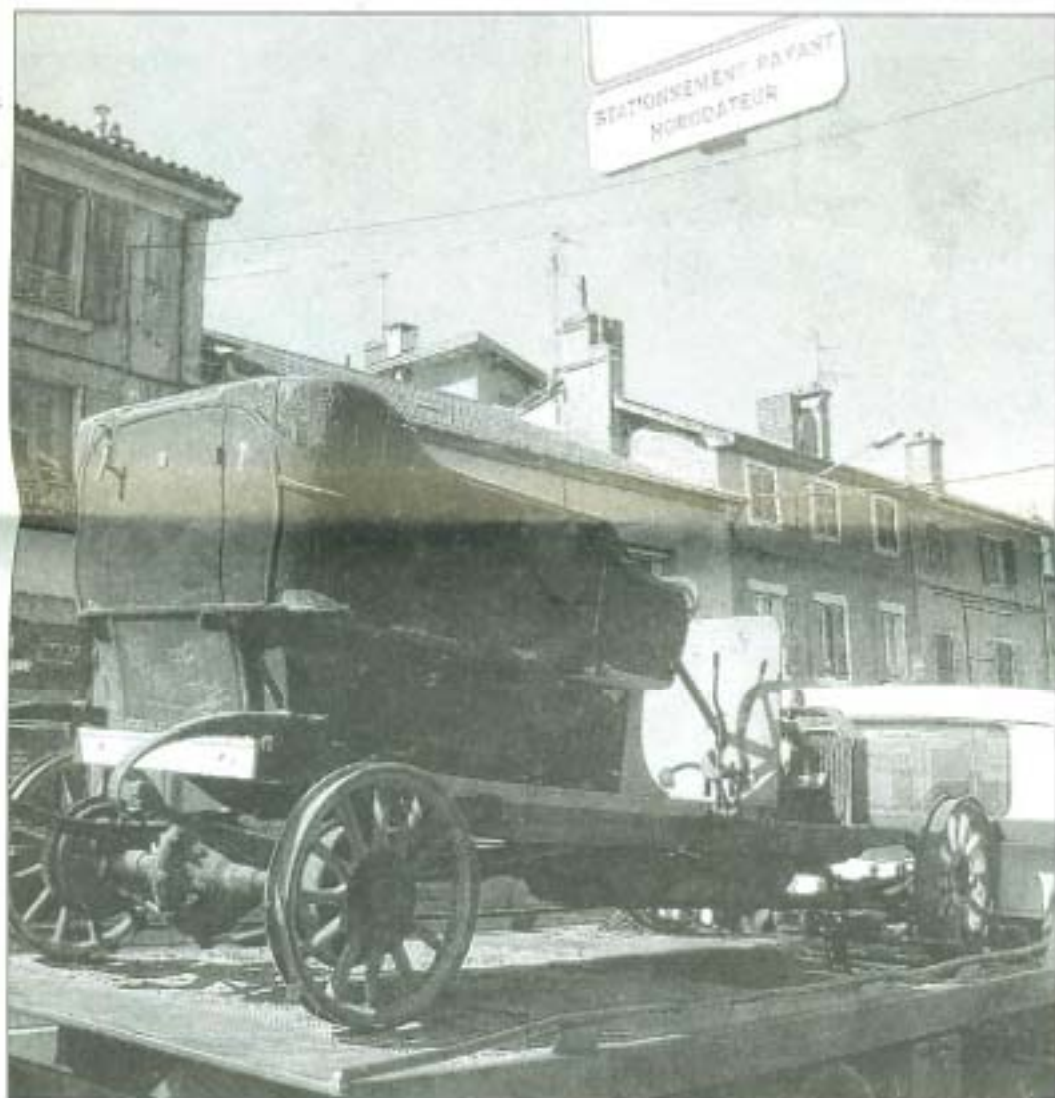

# le dauphiné

LIBERE

Samedi 21 avril 2007

Bourgoin-Jallieu & Nord-Dauphiné

36€

0,80 €

## VUE D'ICI

### La "Rolls" française...

Insolite cette "Rochet-Schneider" de 1912 sous un panneau explicite d'une rue de Bourgoin-Jallieu. Née de l'inspiration d'un constructeur lyonnais qui sévit entre 1889 et 1960, cette "Série 11000", de 12 chevaux était considérée à l'époque comme la "Rolls". (Photo Bernard TOUQUET)